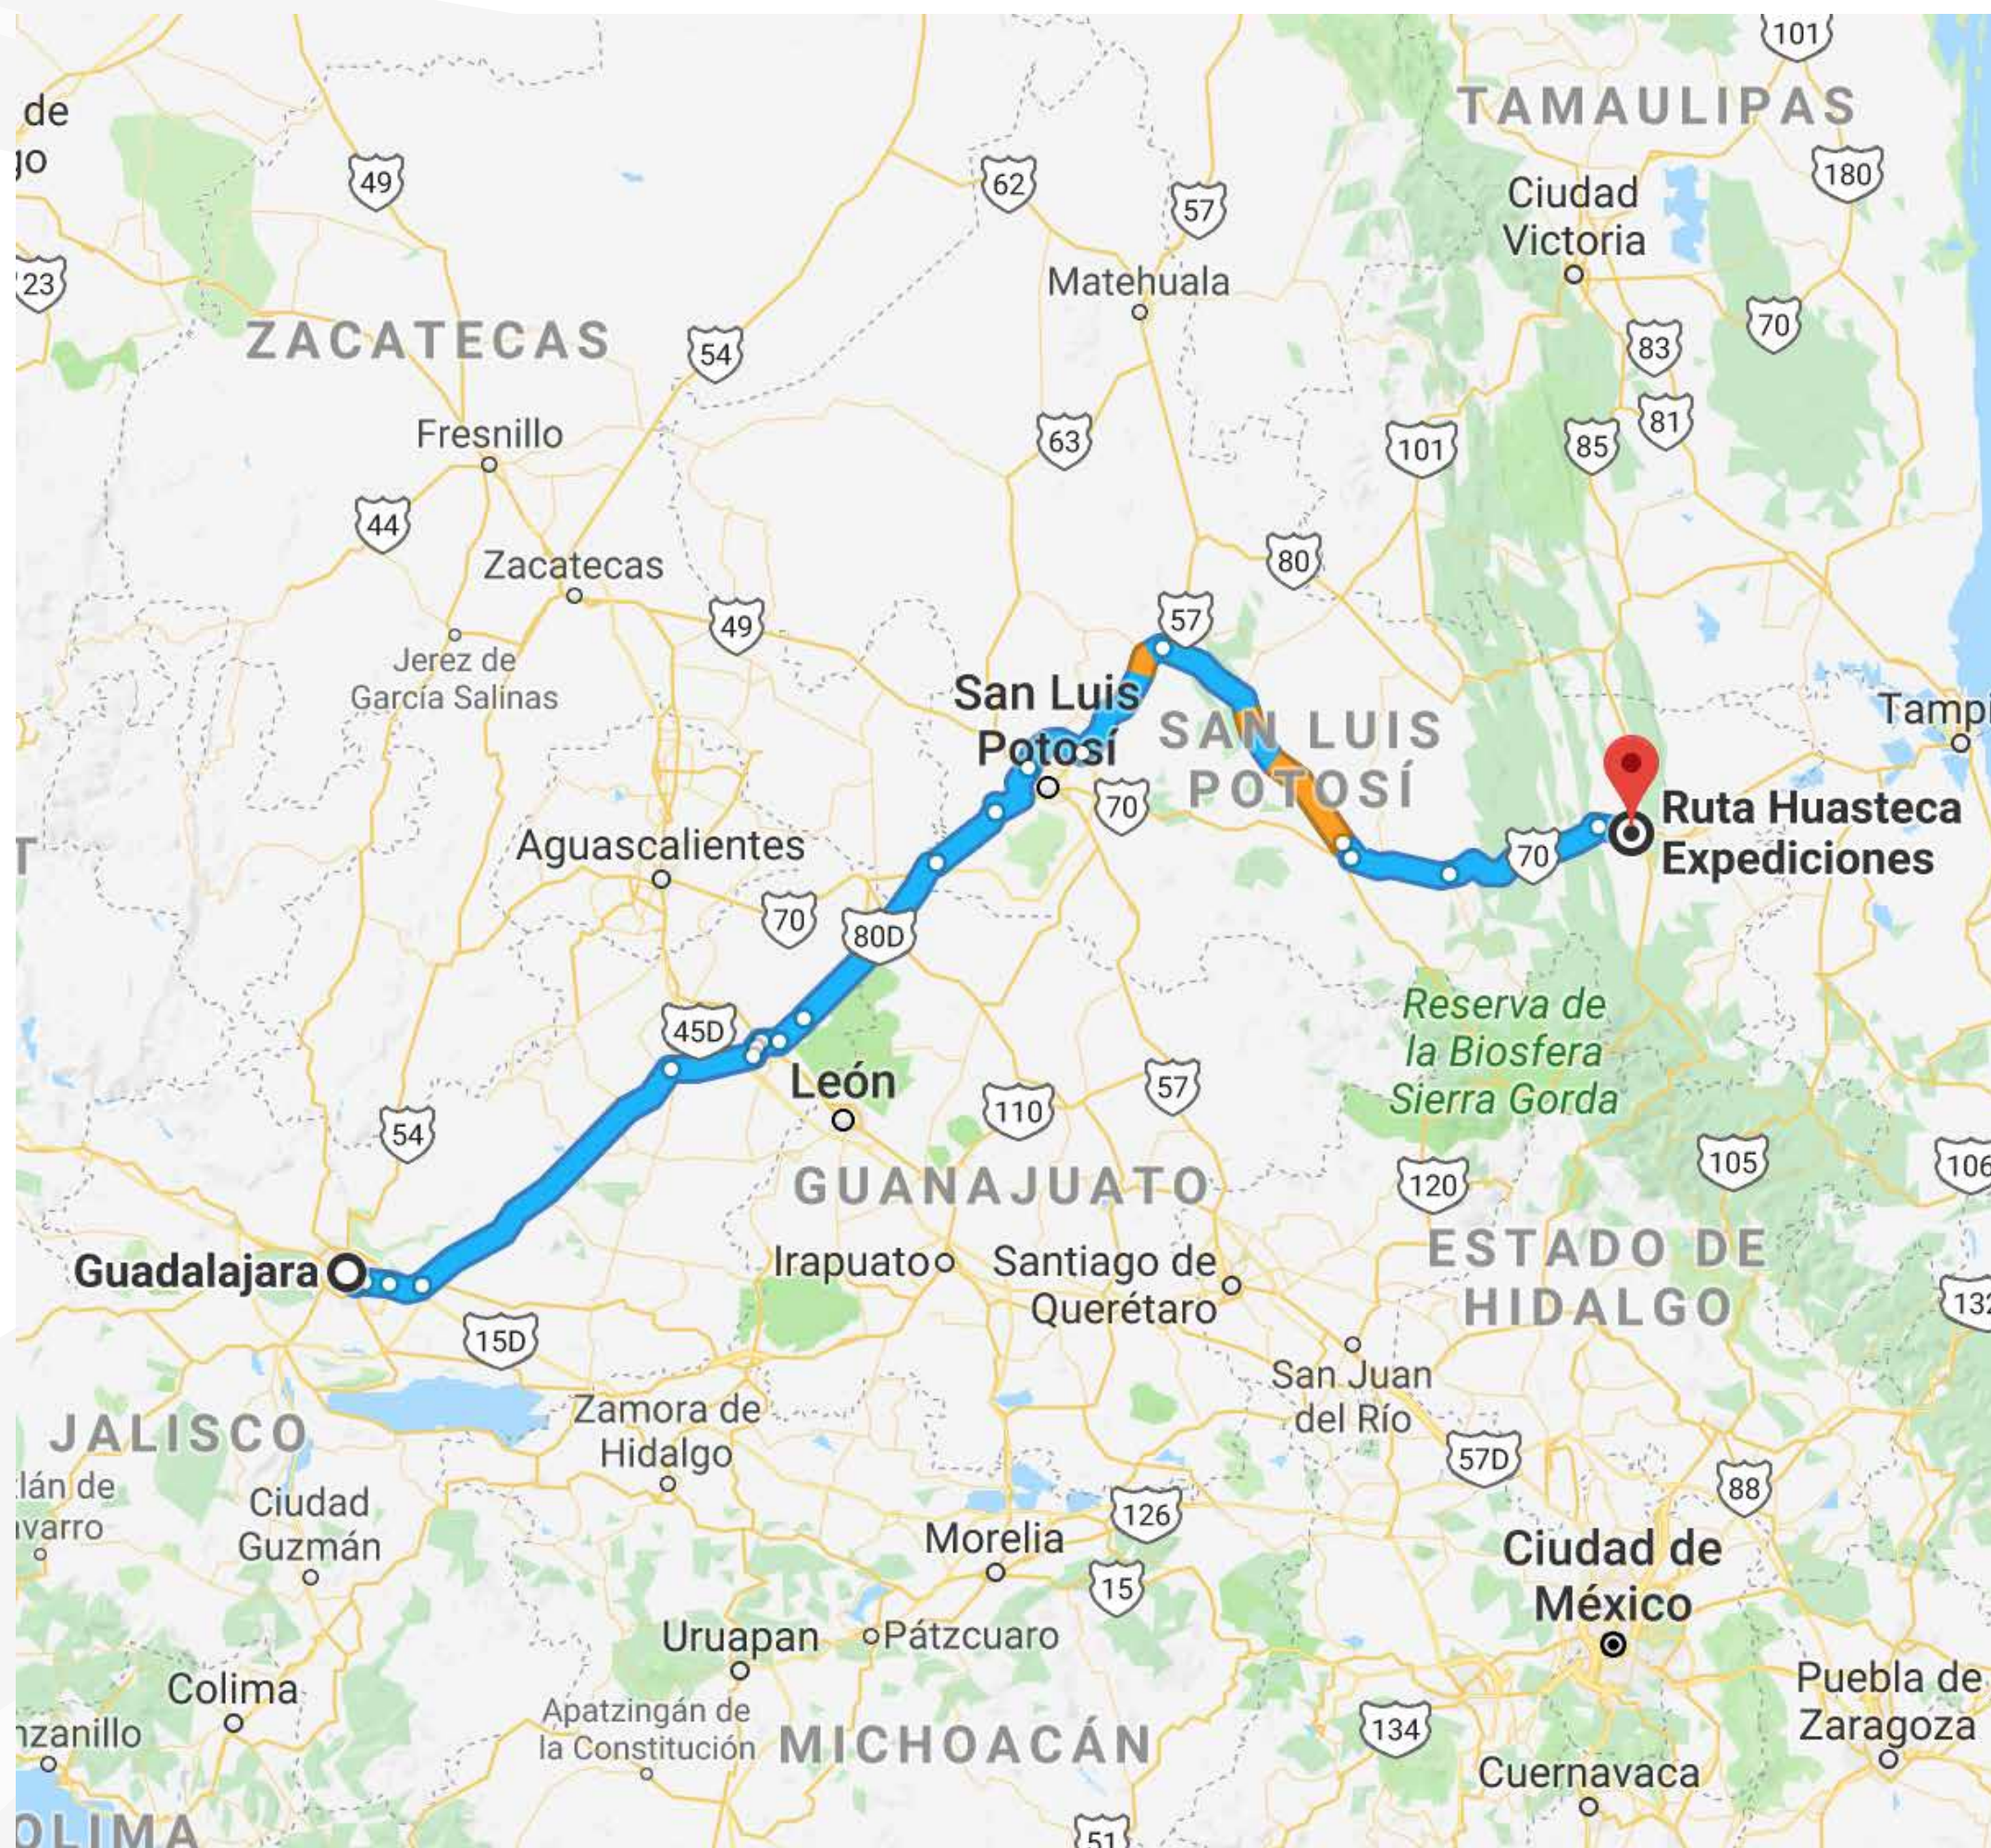

GUADALAJARA ➔ CIUDAD VALLES

Te recomendamos seguir la ruta
San Juan de los Lagos - San Luis Potosí - Río Verde