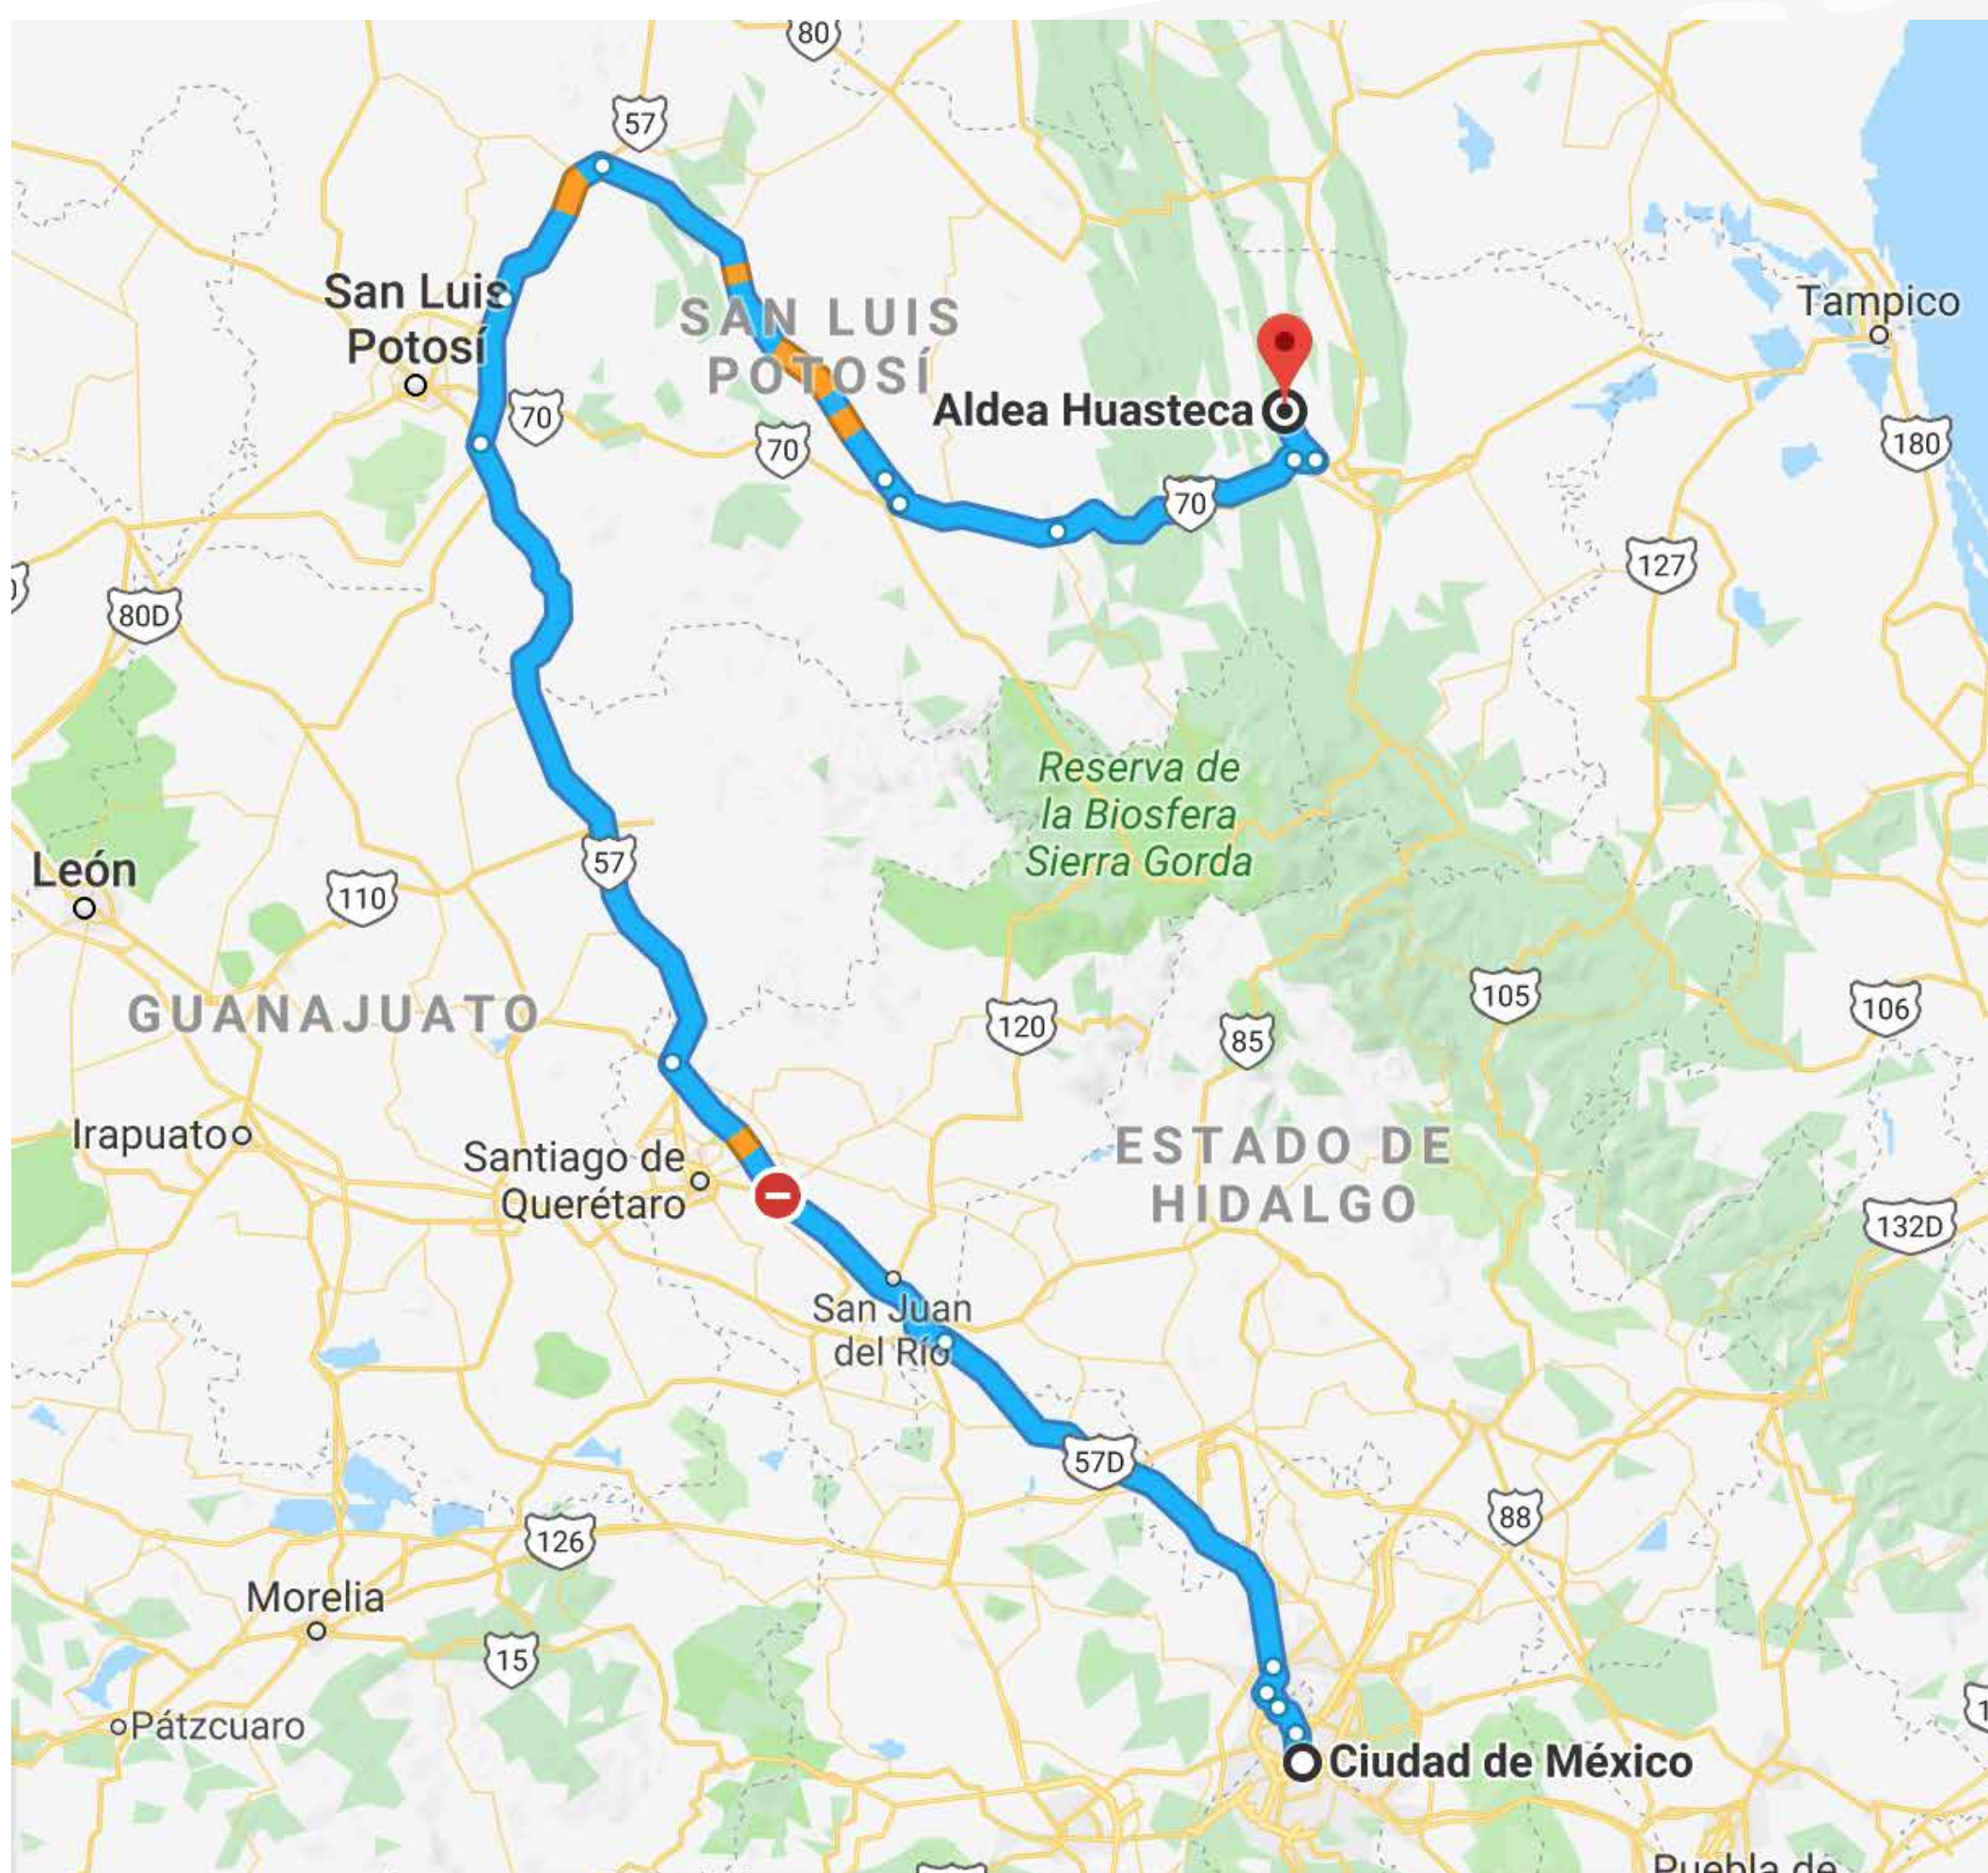

Te recomendamos seguir la ruta
Querétaro - San Luis Potosí - Río Verde

**WE LOVE
ADVENTURE**

ENLACE GOOGLE MAPS:

<https://goo.gl/maps/Cya3UyGgKfn>

TIEMPO APROXIMADO: *8 hrs.*

DISTANCIA APROXIMADA: *678 kms.*

CDMX ➡ **ALDEA HUASTECA**

Te recomendamos seguir la ruta
Querétaro - San Luis Potosí - Río Verde - Cd. Valles

 ENLACE GOOGLE MAPS:
<https://goo.gl/maps/SqeZkC6wJRz>

 TIEMPO APROXIMADO: 8.30 hrs.

 DISTANCIA APROXIMADA: 684 kms.

 TIEMPO APROXIMADO: 7.30 hrs.

 DISTANCIA APROXIMADA: 630 kms.

**LA RUTA
HACIA LA
AVENTURA**

MONTERREY ➡ **CIUDAD VALLES**

Te recomendamos seguir la ruta
Saltillo - Matehuala - Río Verde

📍 ENLACE GOOGLE MAPS:
<https://goo.gl/maps/4K6Ad1GSXd22>

🕒 TIEMPO APROXIMADO: *7.40 hrs.*

📍 DISTANCIA APROXIMADA: *671 kms.*

MONTERREY ➡ **ALDEA HUASTECA**

Te recomendamos seguir la ruta
Saltillo - Matehuala - Río Verde - Cd. Valles

 ENLACE GOOGLE MAPS:
<https://goo.gl/maps/DFjC5SprcjK2>