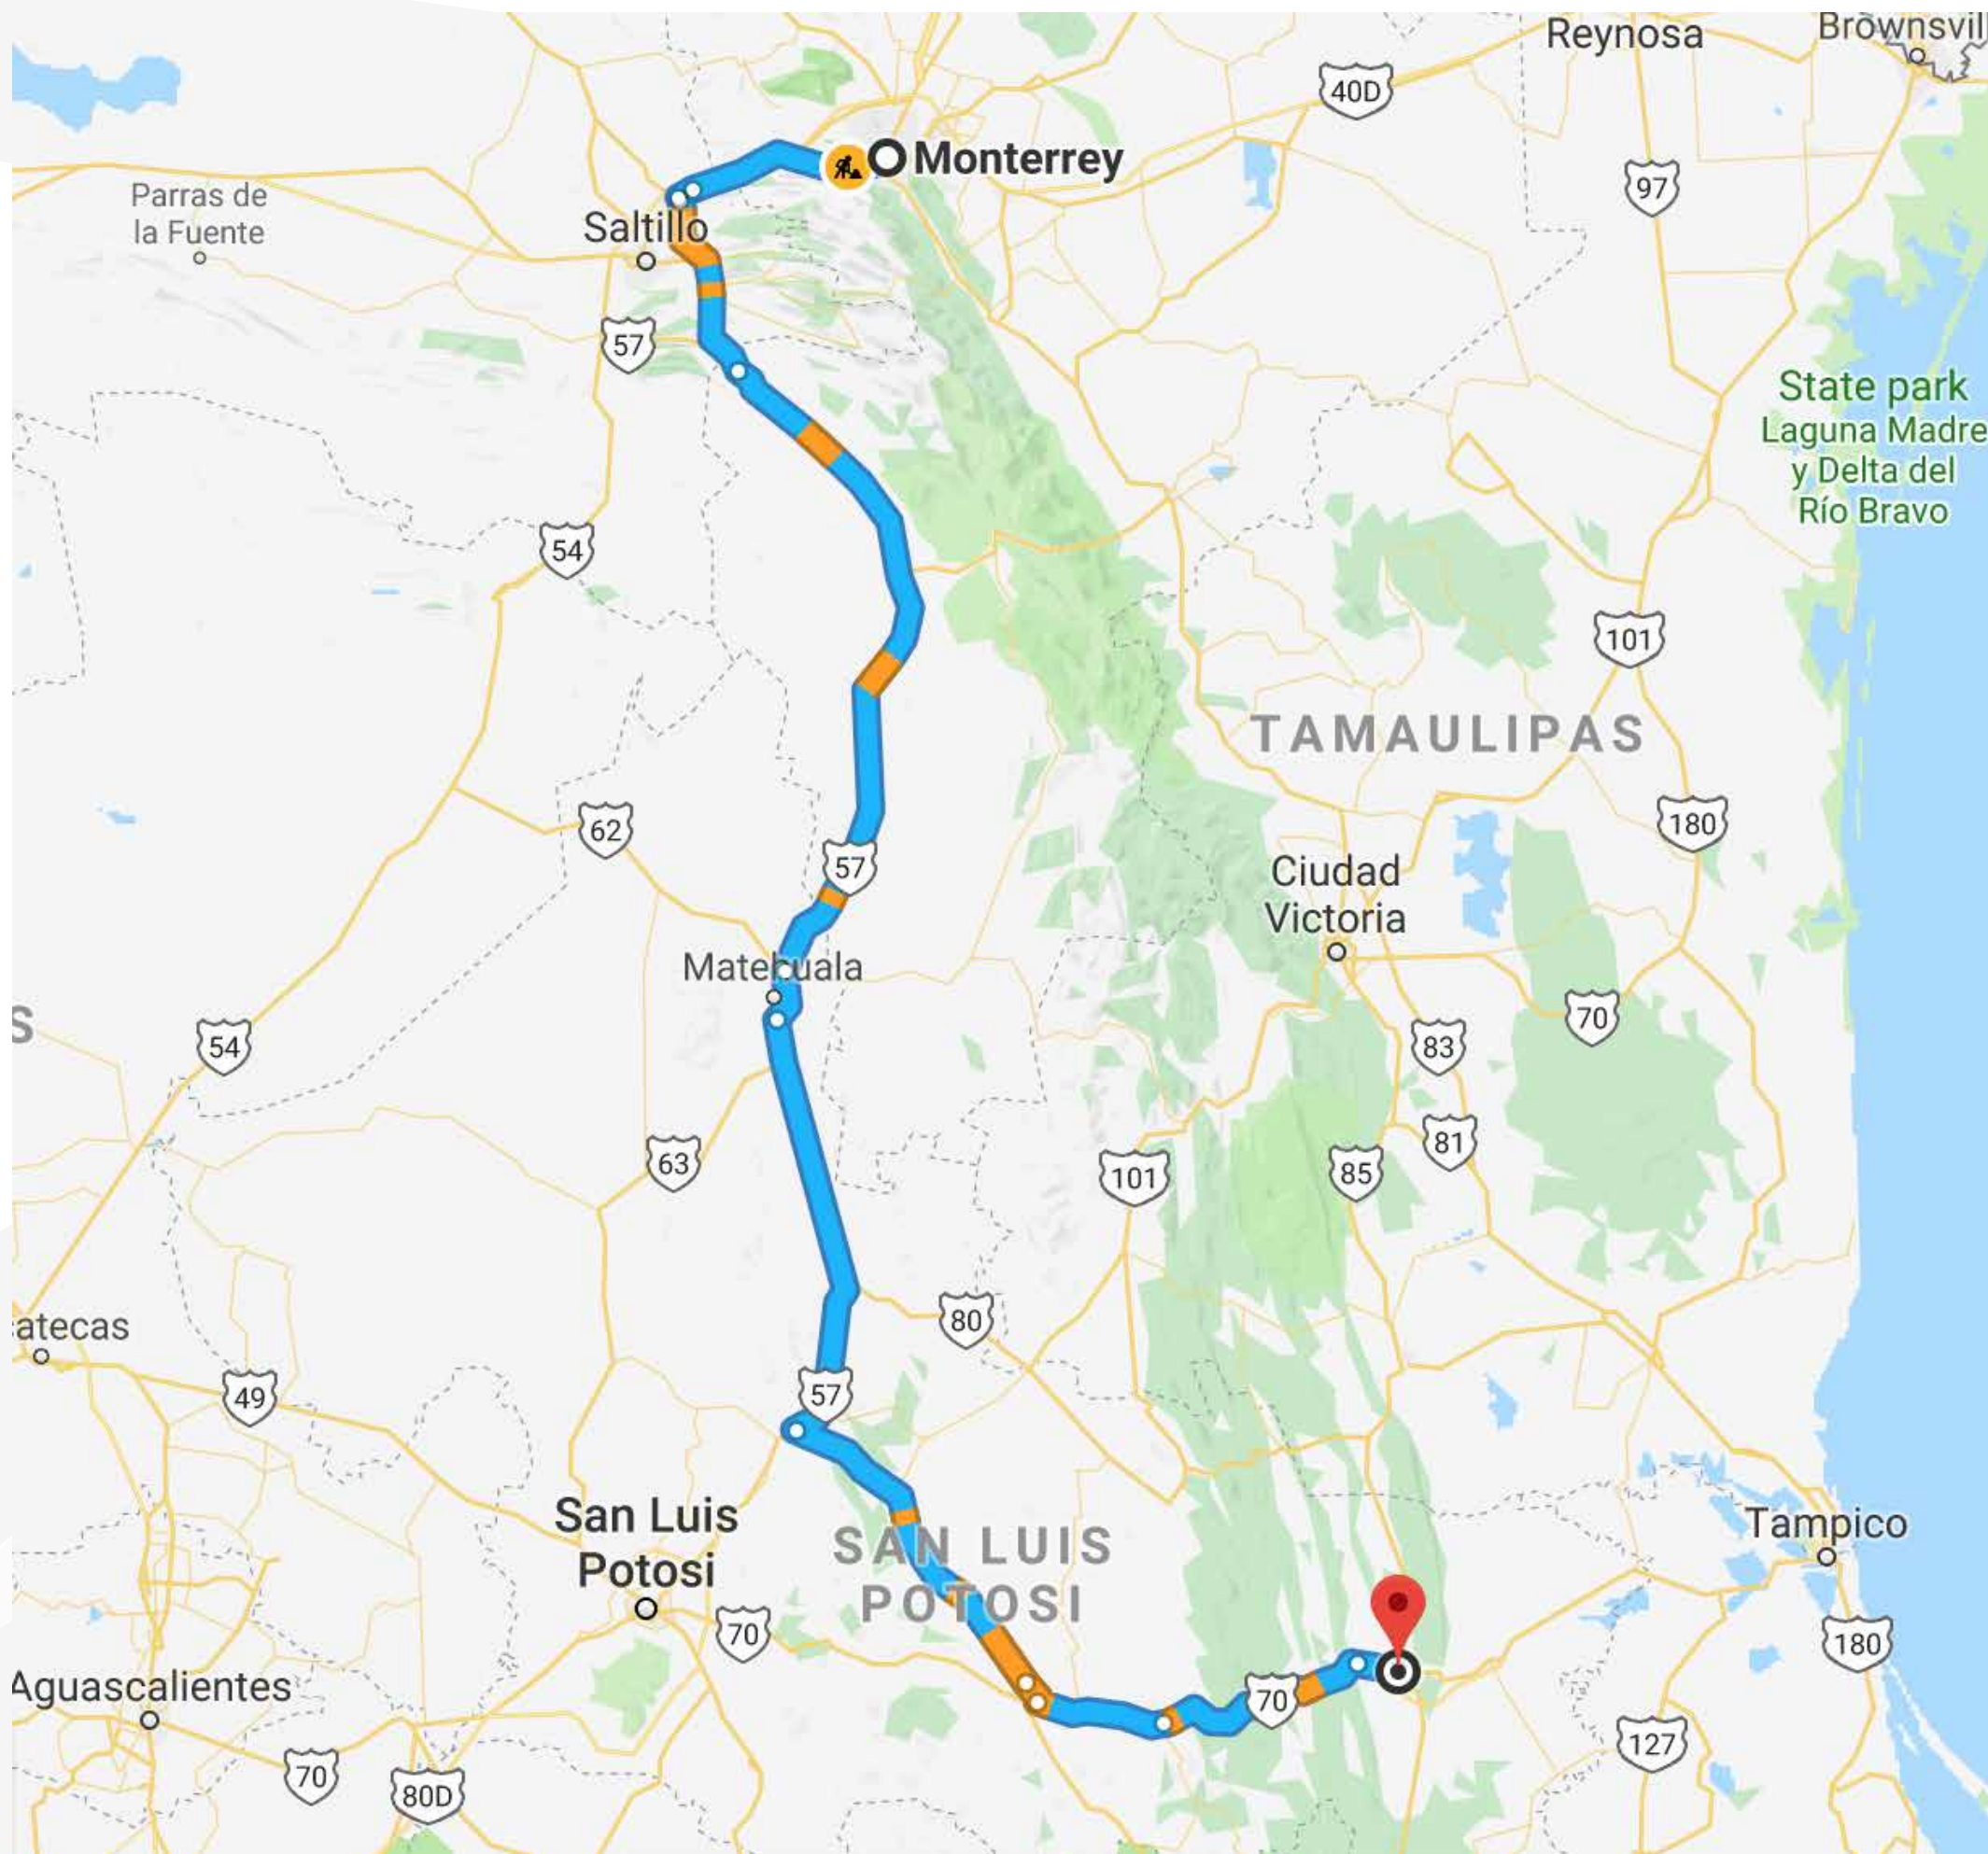

Te recomendamos seguir la ruta
Querétaro - San Luis Potosí - Río Verde

**WE LOVE
ADVENTURE**

ENLACE GOOGLE MAPS:

<https://goo.gl/maps/Cya3UyGgKfn>

TIEMPO APROXIMADO: *8 hrs.*

DISTANCIA APROXIMADA: *678 kms.*

 DISTANCIA APROXIMADA: *624 kms.*

GUADALAJARA ➡ **ALDEA HUASTECA**

Te recomendamos seguir la ruta
San Juan de los Lagos - San Luis Potosí - Río Verde - Cd. Valles

 ENLACE GOOGLE MAPS:
<https://goo.gl/maps/KkSjhfrESTm>

 TIEMPO APROXIMADO: 7.30 hrs.

 DISTANCIA APROXIMADA: 630 kms.

**LA RUTA
HACIA LA
AVENTURA**

MONTERREY ➡ **CIUDAD VALLES**

Te recomendamos seguir la ruta
Saltillo - Matehuala - Río Verde

📍 ENLACE GOOGLE MAPS:
<https://goo.gl/maps/4K6Ad1GSXd22>

🕒 TIEMPO APROXIMADO: *7.40 hrs.*

📍 DISTANCIA APROXIMADA: *671 kms.*

MONTERREY ➡ **ALDEA HUASTECA**

Te recomendamos seguir la ruta
Saltillo - Matehuala - Río Verde - Cd. Valles

 ENLACE GOOGLE MAPS:
<https://goo.gl/maps/DFjC5SprcjK2>