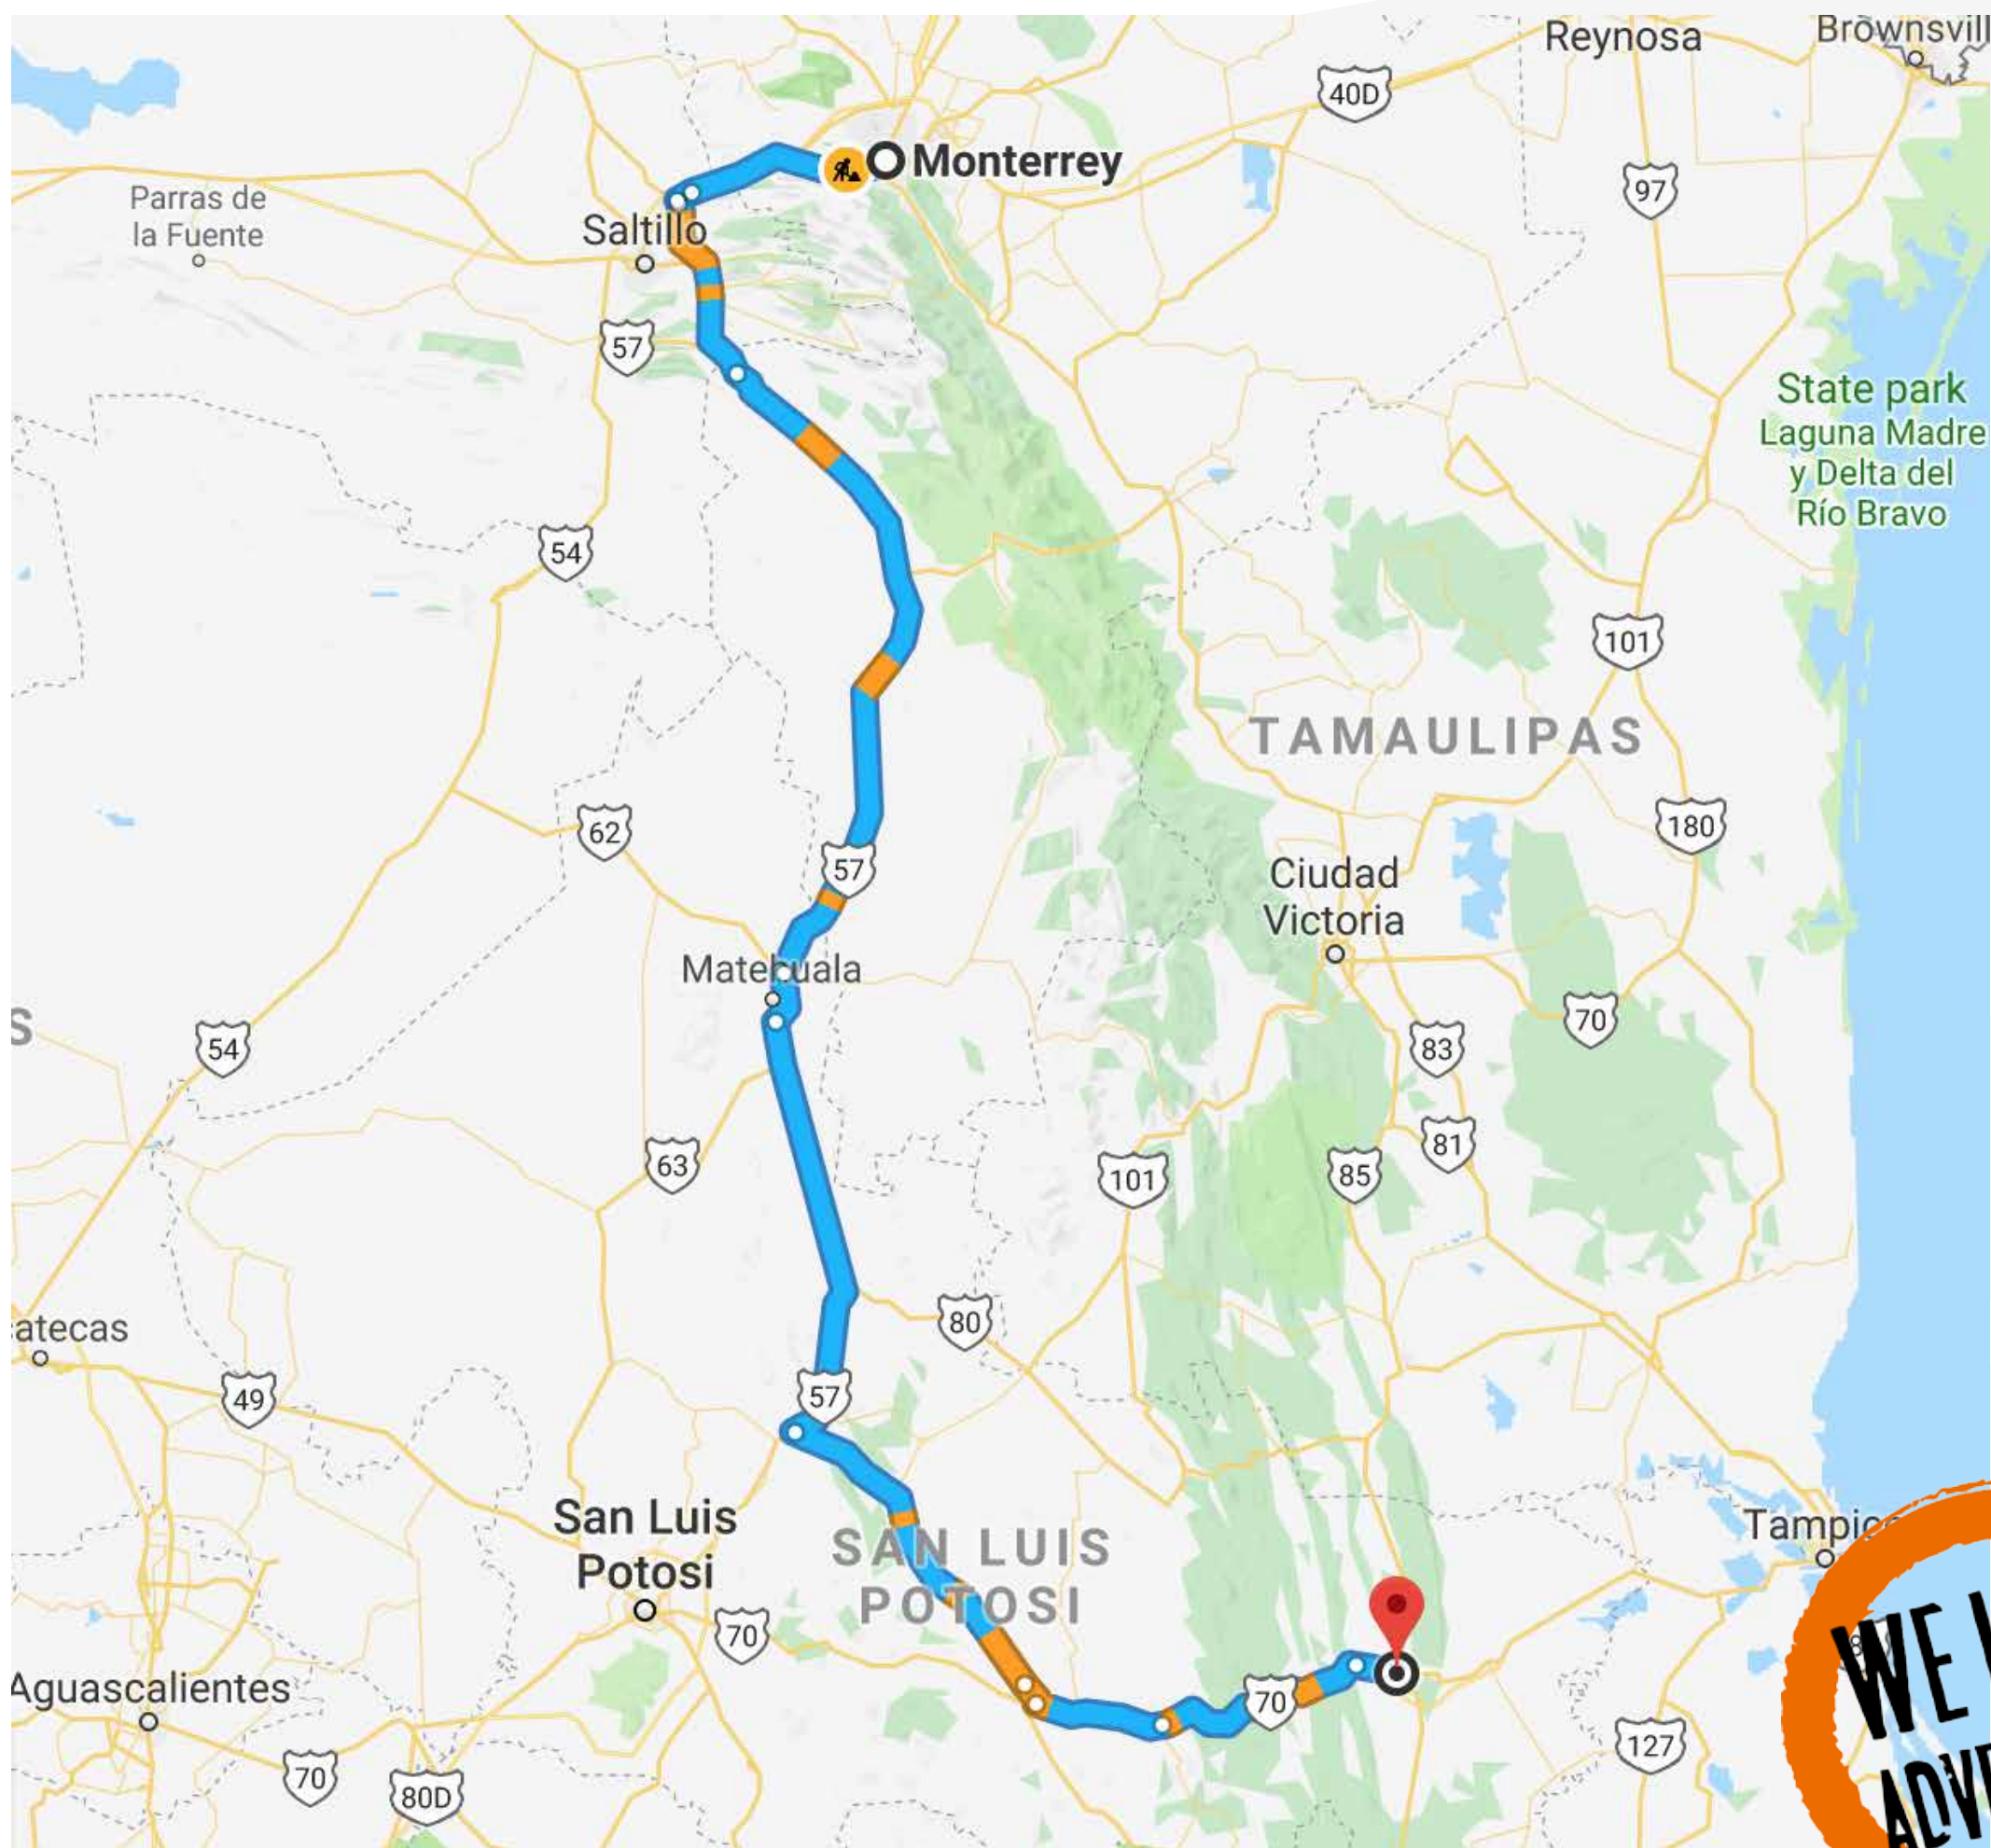

Te recomendamos seguir la ruta
Querétaro - San Luis Potosí - Río Verde

**WE LOVE
ADVENTURE**

ENLACE GOOGLE MAPS:

<https://goo.gl/maps/Cya3UyGgKfn>

TIEMPO APROXIMADO: *8 hrs.*

DISTANCIA APROXIMADA: *678 kms.*

CDMX ➡ **ALDEA HUASTECA**

Te recomendamos seguir la ruta
Querétaro - San Luis Potosí - Río Verde - Cd. Valles

 ENLACE GOOGLE MAPS:
<https://goo.gl/maps/SqeZkC6wJRz>

 TIEMPO APROXIMADO: 8.30 hrs.

 DISTANCIA APROXIMADA: 684 kms.

 TIEMPO APROXIMADO: 7.30 hrs.

 DISTANCIA APROXIMADA: 630 kms.

**LA RUTA
HACIA LA
AVENTURA**

MONTERREY ➡ **CIUDAD VALLES**

Te recomendamos seguir la ruta
Saltillo - Matehuala - Río Verde

📍 ENLACE GOOGLE MAPS:
<https://goo.gl/maps/4K6Ad1GSXd22>

🕒 TIEMPO APROXIMADO: *7.40 hrs.*

📍 DISTANCIA APROXIMADA: *671 kms.*

MONTERREY ➡ **ALDEA HUASTECA**

Te recomendamos seguir la ruta
Saltillo - Matehuala - Río Verde - Cd. Valles

 ENLACE GOOGLE MAPS:
<https://goo.gl/maps/DFjC5SprcjK2>