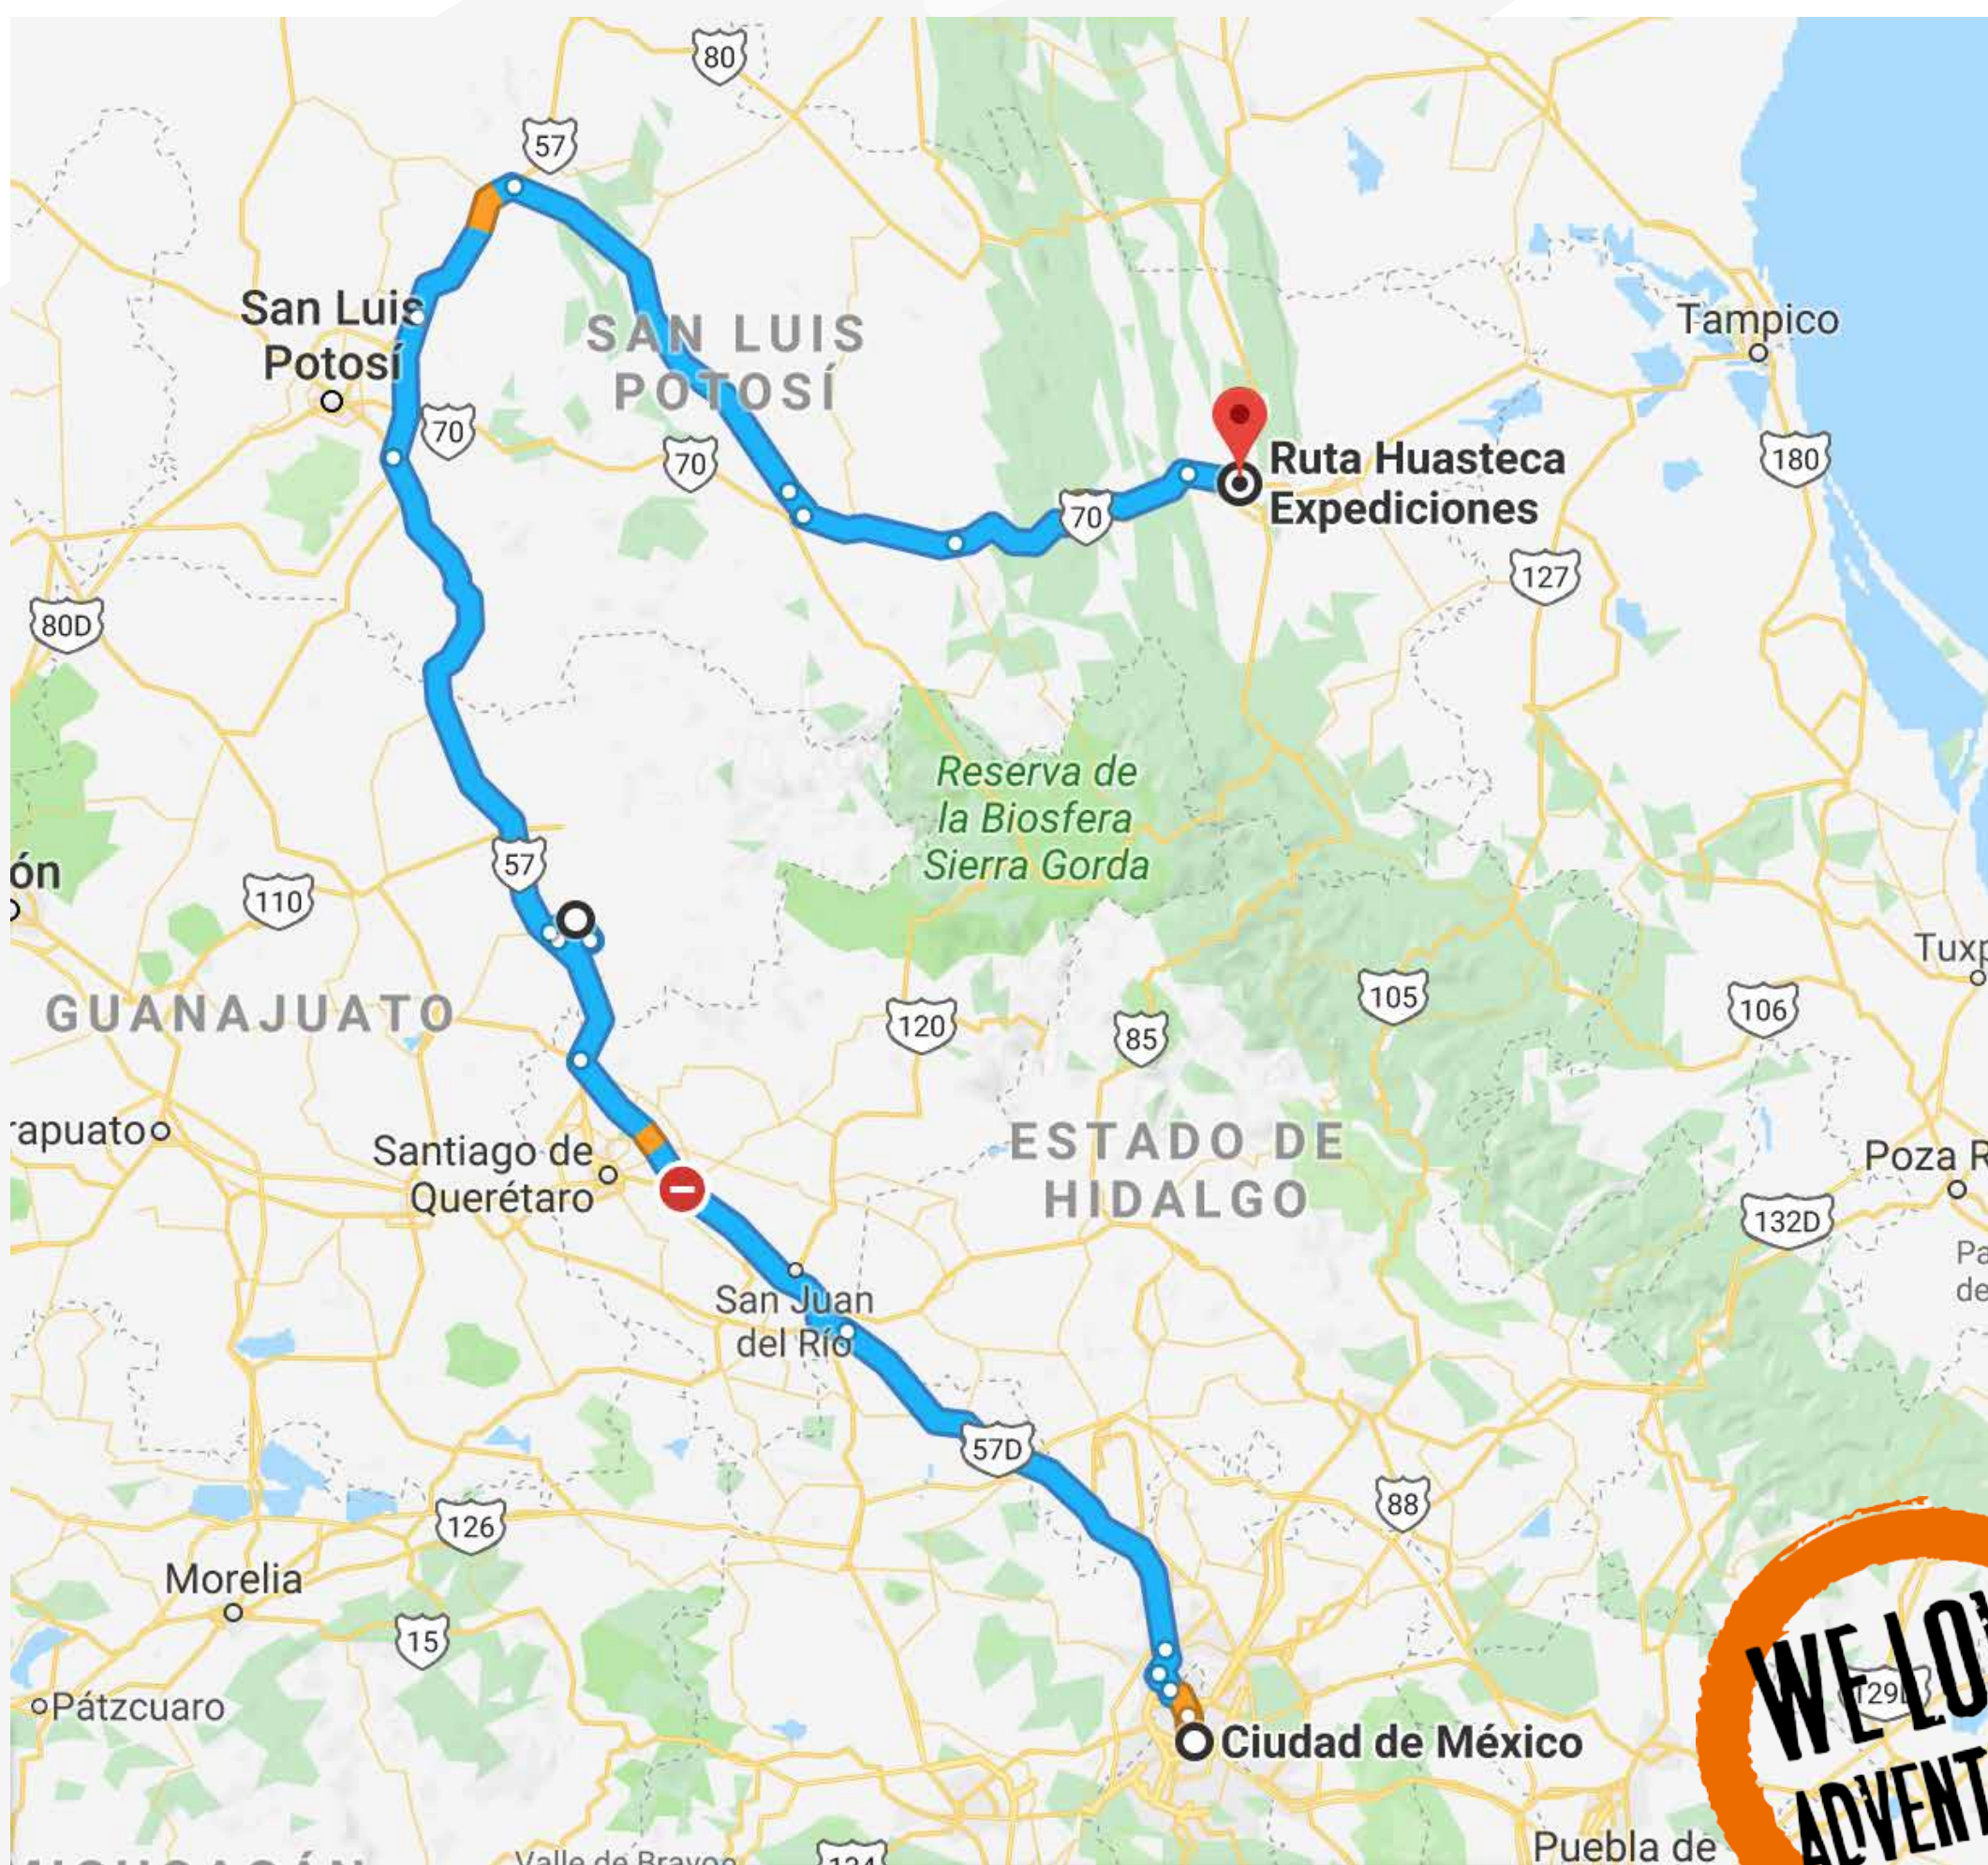

Te recomendamos seguir la ruta
Querétaro - San Luis Potosí - Río Verde

**WE LOVE
ADVENTURE**

ENLACE GOOGLE MAPS:

<https://goo.gl/maps/Cya3UyGgKfn>

TIEMPO APROXIMADO: *8 hrs.*

DISTANCIA APROXIMADA: *678 kms.*

CDMX ➡ **ALDEA HUASTECA**

Te recomendamos seguir la ruta
Querétaro - San Luis Potosí - Río Verde - Cd. Valles

 ENLACE GOOGLE MAPS:
<https://goo.gl/maps/SqeZkC6wJRz>

 TIEMPO APROXIMADO: 8.30 hrs.

 DISTANCIA APROXIMADA: 684 kms.

 TIEMPO APROXIMADO: 7.30 hrs.

 DISTANCIA APROXIMADA: 630 kms.

**LA RUTA
HACIA LA
AVENTURA**

MONTERREY ➡ **CIUDAD VALLES**

Te recomendamos seguir la ruta
Saltillo - Matehuala - Río Verde

📍 ENLACE GOOGLE MAPS:
<https://goo.gl/maps/4K6Ad1GSXd22>

🕒 TIEMPO APROXIMADO: *7.40 hrs.*

📍 DISTANCIA APROXIMADA: *671 kms.*

MONTERREY ➡ **ALDEA HUASTECA**

Te recomendamos seguir la ruta
Saltillo - Matehuala - Río Verde - Cd. Valles

 ENLACE GOOGLE MAPS:
<https://goo.gl/maps/DFjC5SprcjK2>