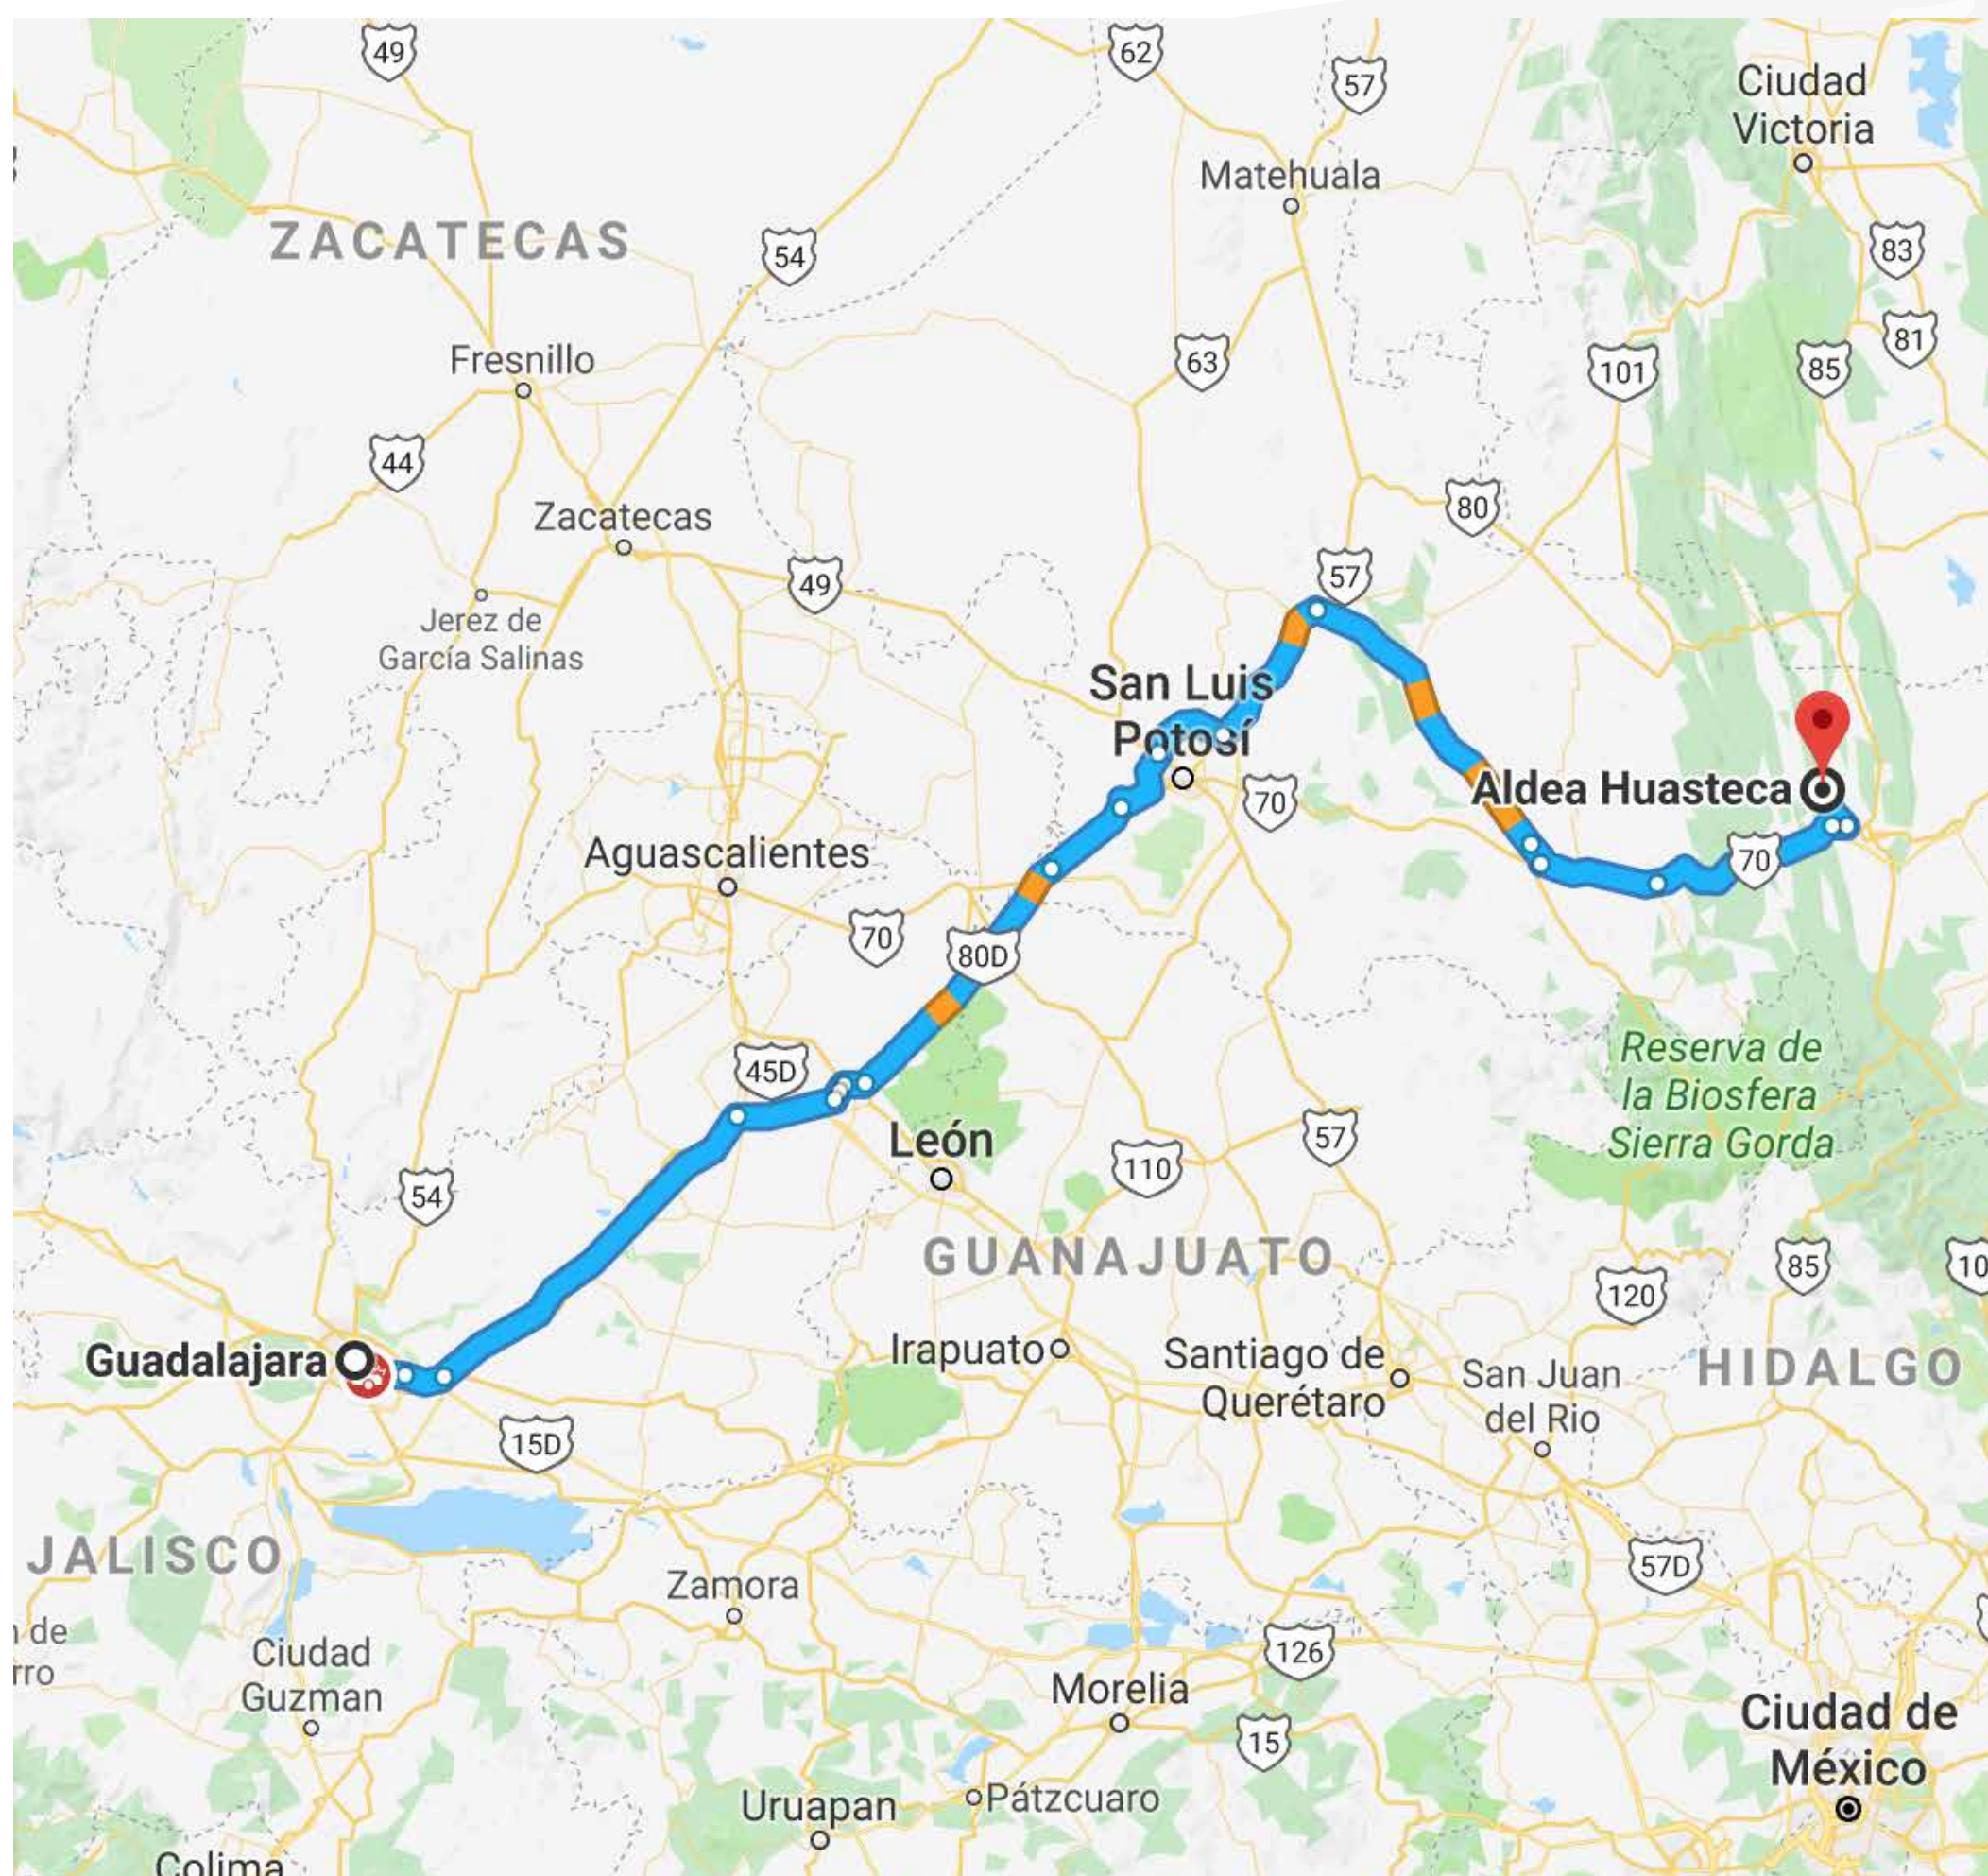

GUADALAJARA ➡ **ALDEA HUASTECA**

Te recomendamos seguir la ruta
San Juan de los Lagos - San Luis Potosí - Río Verde - Cd. Valles

ENLACE GOOGLE MAPS:
<https://goo.gl/maps/KkSjhfrESTm>

TIEMPO APROXIMADO: 7.30 hrs.

DISTANCIA APROXIMADA: 630 kms.